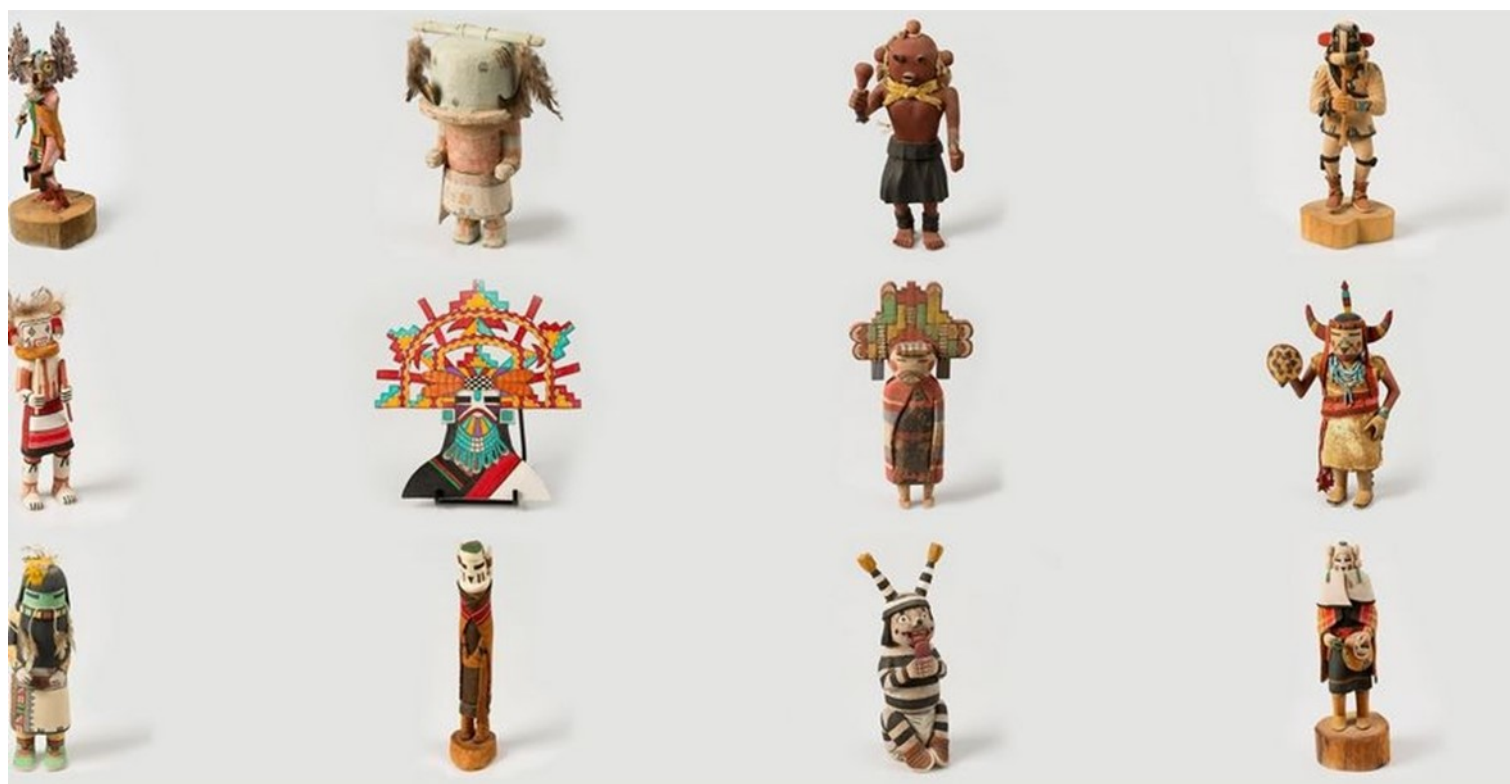

# Kulturrexpress

Unabhängiges Magazin

*Hopi-Schnitzkunst als Online-Ausstellung*

**Ausgabe 11**

vom 14. – 20. März 2021